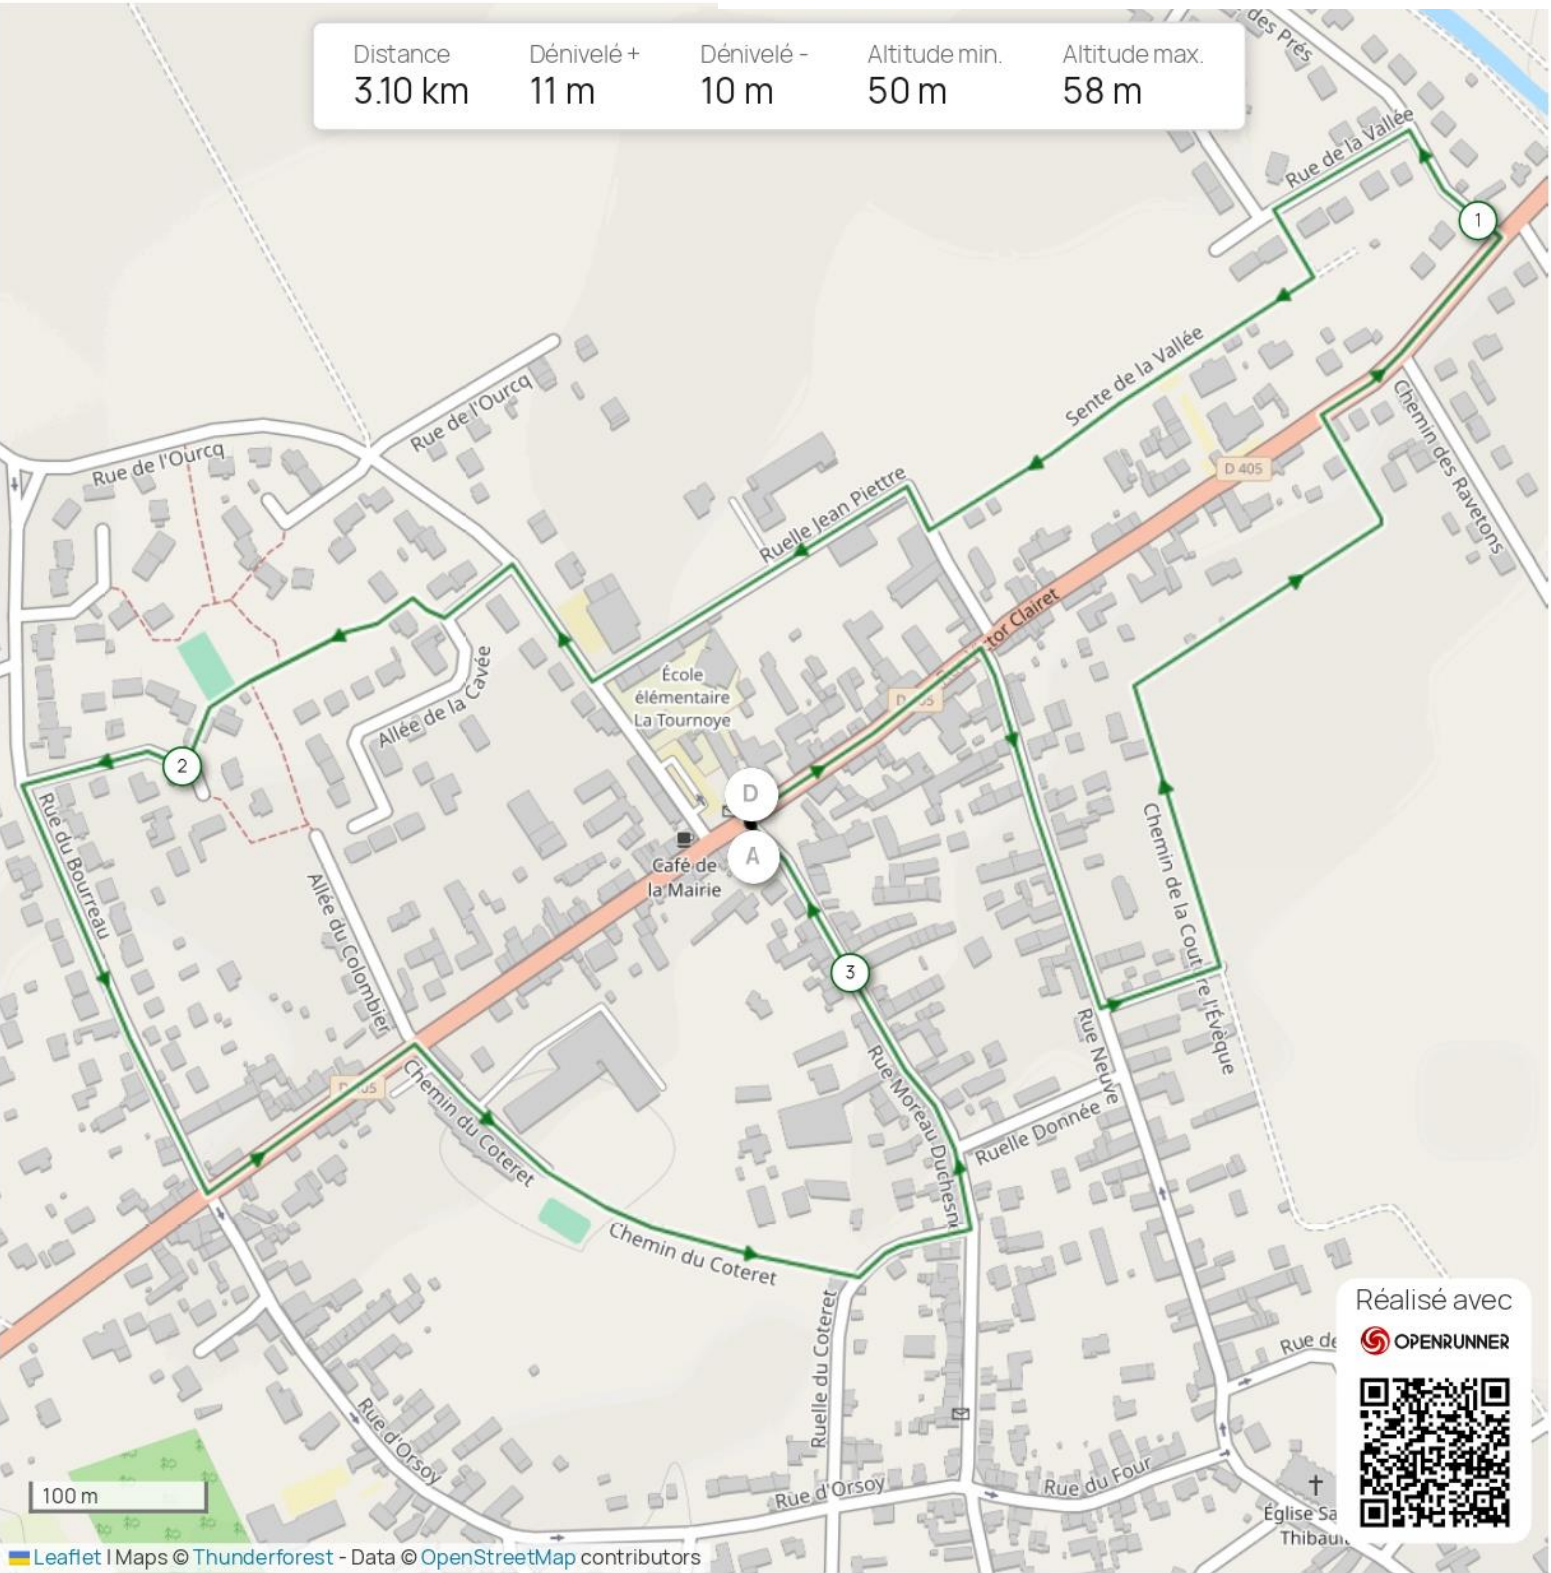

Parcours Vitalité

Distance	Dénivelé +	Dénivelé -	Altitude min.	Altitude max.
3.10 km	11 m	10 m	50 m	58 m

Réalisé avec
 OPENRUNNER

Leaflet | Maps © Thunderforest - Data © OpenStreetMap contributors