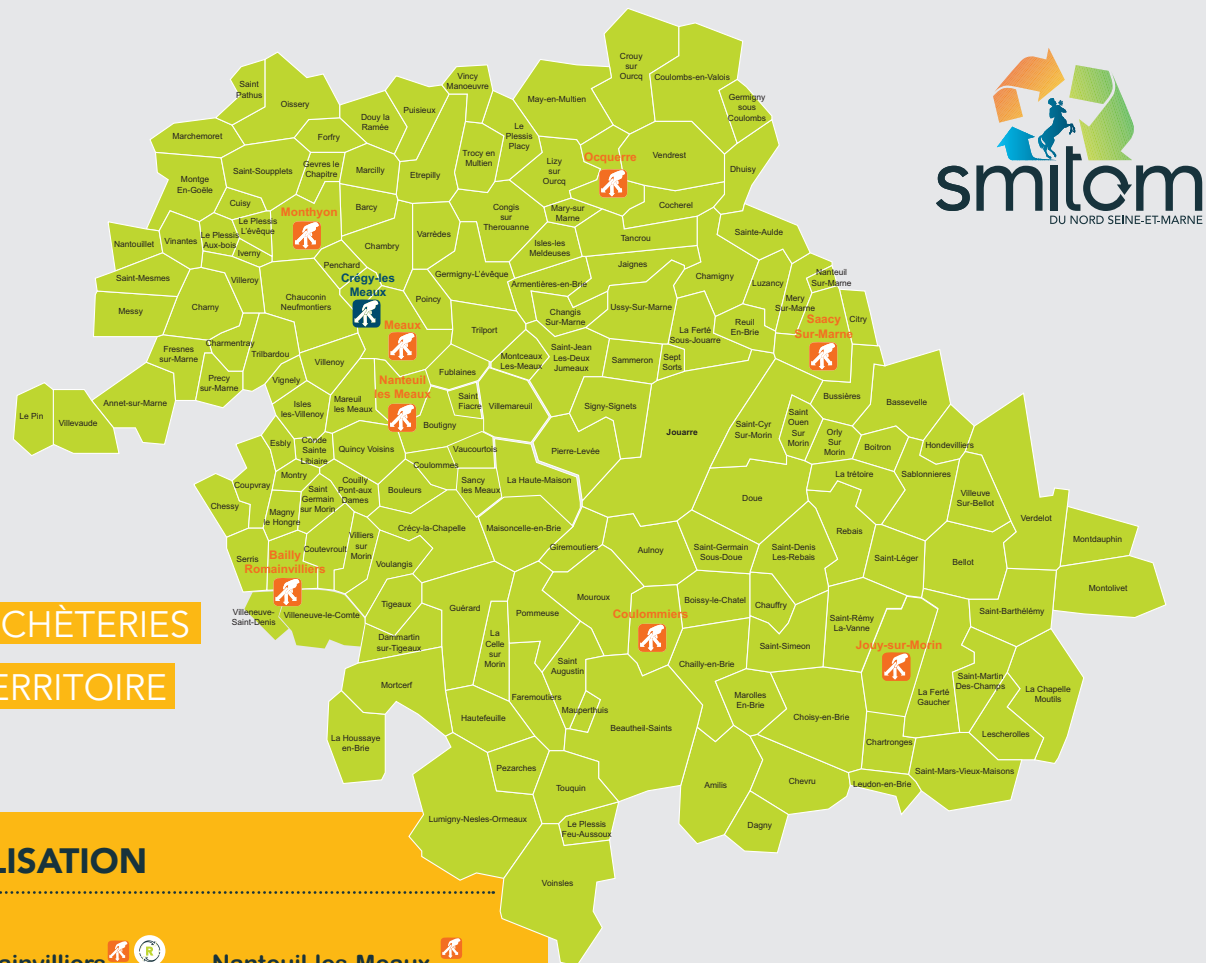

LES DÉCHÈTERIES DU TERRITOIRE

LOCALISATION

Bailly-Romainvilliers
Lieu-dit la Mare Houleuse
proche rue Saint Jacques

Coulommiers
Rue de la Butte
(Mouroux 77120)

Jouy-sur-Morin
Rue de la Ferté-Gaucher

Meaux
Rue de la Baue

Monthyon
Rue du Chemin Vert

Nanteuil-les-Meaux
Chemin des Bruyères

Ocquerre
Z.A. Fond de Grand Champ
Rue de Bel Air

Saâcy-sur-Marne
Lieu-dit les Courturelles
D55, Avenue du Chemin Vert

Crégy-les-Meaux
Le trou de Chaillouet
Chemin de Meaux

DÉCHÈTERIES
accueillant les produits spéciaux **et** les déchets classiques

DÉCHÈTERIE
accueillant uniquement les déchets classiques

Déchèteries proposant la collecte des objets réemployables en partenariat avec

▶▶▶ DÉCHETS ACCEPTÉS

Encombrants
incinérables

Encombrants
non incinérables

Cartons

Gravats

Pneumatiques

Bois

Déchets verts

Métaux

Mobilier

Huile moteur

Bidons d'huile

Plâtre

Filtres à huile*

Huiles de friture

Radiographies

Batteries
automobiles

Piles et
accumulateurs

Textiles

Cartouches
d'encre

Lampes et néons

Déchets Diffus
Spécifiques (DDS)*

Déchets d'Équipements
Électriques
et Électroniques (DEEE)

Objets réemployables
(meubles, livres, vêtements,
bibelots, vaisselle encore en état)
dans les déchèteries de Bailly-Romainvilliers,
Coulommiers et Saâcy-sur-Marne.

*à l'exception de la déchèterie de Crégy-les-Meaux

LES PRINCIPAUX DÉCHETS REFUSÉS DANS TOUTES LES DÉCHÈTERIES

Les ordures ménagères, les déchets de soins, les
bouteilles de gaz, l'amiante (en dehors des col-
lectes exceptionnelles), les papiers et journaux.